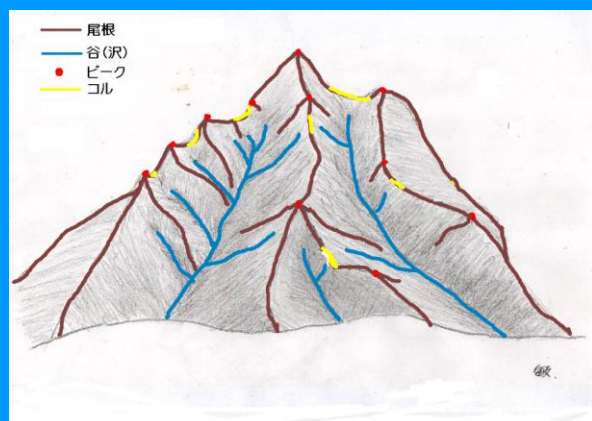

もう道迷いはさせません！

チームこんぱす代表
講師：成井敏一氏

道迷いを防ぐための 読図とコンパス操作

第1部 座学(菖蒲館2階ホール)

- ・道迷いはなぜ起きるのか
- ・道迷いを防ぐには
- ・地形図を読む
- ・コンパス操作
- ・迷いやすい場所とは
- ・実例で示す地形

第2部 野外実習(多摩中央公園)

地図とコンパスを使用して整置・コンパスチェック
※天候により中止の場合があります

この技術、山岳ばかりでなく里山や街歩きでも使えます！

11/18日 開始：13時30分
終了：16時頃

集合 13時30分までに菖蒲館2階ホール

対象 山歩きの好きな方、道迷いが心配な方
地図・コンパスに興味のある方

参加費 100円/人(資料・保険代)

問合せ からきだ菖蒲館受付 ☎042-338-6333

〈後援〉 唐木田コミュニティセンター運営協議会 健康・スポーツ部会

事前申込みは
不要、なるべく
コンパスを
持参下さい